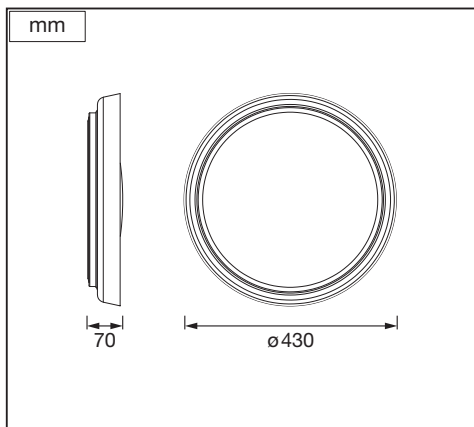

## SMART<sup>+</sup> ORBIS PLATE

---

	EAN	W	lm	K	IP	$\theta_{amb}$ (°C)	V~	mA	Hz	PF
SMART WIFI ORBIS PLATE RD 430 TW WT	4058075486447	24	2500	3000-6500	20	-20...+40	220-240	128	50/60	>0.5
SMART WIFI ORBIS PLATE RD 430 TW GR	4058075486461	24	2500	3000-6500	20	-20...+40	220-240	128	50/60	>0.5