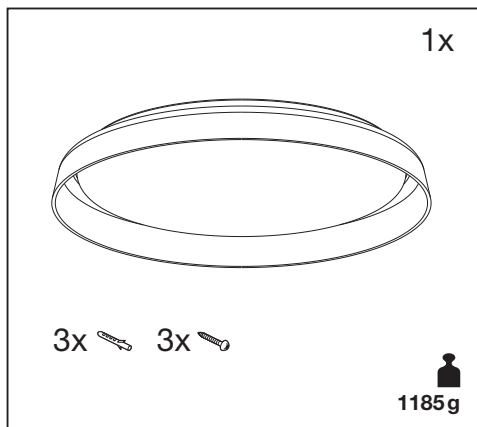

## SMART<sup>+</sup> ORBIS PLATE

---

	EAN	W	lm	K	IP	$\theta_{amb}$ (°C)	V~	mA	Hz	PF
SMART WIFI ORBIS PLATE RD 430 TW WT	4058075486447	24	2500	3000-6500	20	-20...+40	220-240	128	50/60	>0.5
SMART WIFI ORBIS PLATE RD 430 TW GR	4058075486461	24	2500	3000-6500	20	-20...+40	220-240	128	50/60	>0.5