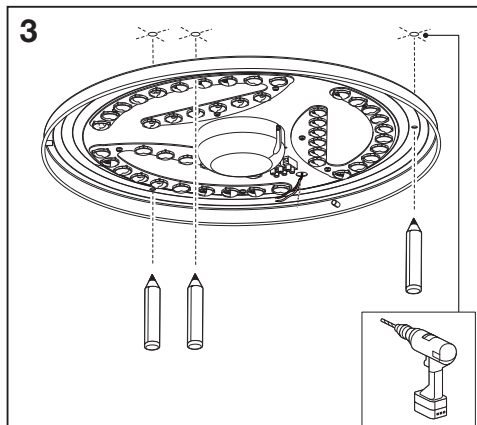

## SMART<sup>+</sup> ORBIS PLATE

---

	EAN	W	lm	K	IP	$\theta_{amb}$ (°C)	V~	mA	Hz	PF
SMART WIFI ORBIS PLATE RD 430 TW WT	4058075486447	24	2500	3000-6500	20	-20...+40	220-240	128	50/60	>0.5
SMART WIFI ORBIS PLATE RD 430 TW GR	4058075486461	24	2500	3000-6500	20	-20...+40	220-240	128	50/60	>0.5