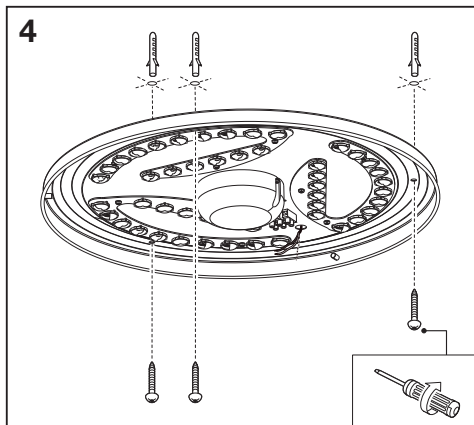

## SMART<sup>+</sup> ORBIS PLATE

---

	EAN	W	lm	K	IP	$\theta_{amb}$ (°C)	V~	mA	Hz	PF
SMART WIFI ORBIS PLATE RD 430 TW WT	4058075486447	24	2500	3000-6500	20	-20...+40	220-240	128	50/60	>0.5
SMART WIFI ORBIS PLATE RD 430 TW GR	4058075486461	24	2500	3000-6500	20	-20...+40	220-240	128	50/60	>0.5