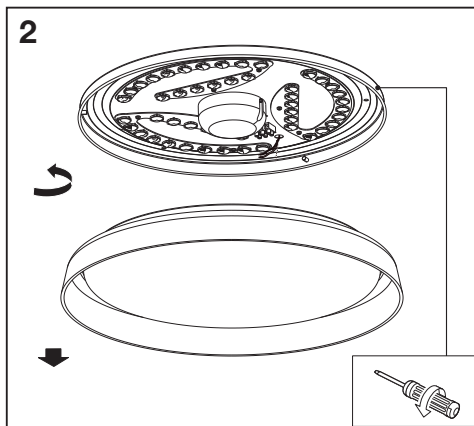

## SMART<sup>+</sup> ORBIS PLATE

---

	EAN	W	lm	K	IP	$\theta_{amb}$ (°C)	V~	mA	Hz	PF
SMART WIFI ORBIS PLATE RD 430 TW WT	4058075486447	24	2500	3000-6500	20	-20...+40	220-240	128	50/60	>0.5
SMART WIFI ORBIS PLATE RD 430 TW GR	4058075486461	24	2500	3000-6500	20	-20...+40	220-240	128	50/60	>0.5